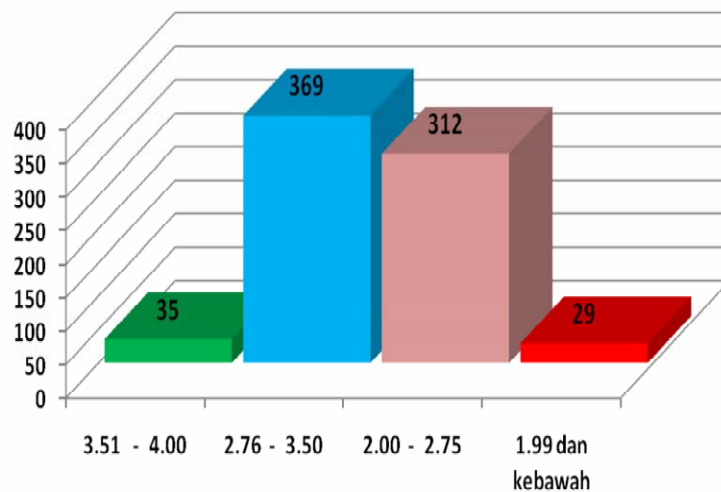

**PERBANDINGAN PRESTASI AKADEMIK PELAJAR TAJAAN MARA
BAGI TAHUN AKADEMIK 2007 / 2008**

BILANGAN PELAJAR KESELURUHAN SETAKAT 31.12.2007 : 826 Pelajar
 BILANGAN KEPUTUSAN PEPERIKSAAN YANG DITERIMA & DI ANALISA : 745 pelajar
 PURATA INDEKS PRESTASI KUMULATIF (SECARA KESELURUHAN) : 2.78

Bil	Universitas	Purata IPK Universitas	IPK Tertinggi	IPK Terendah	Pelajar yang mendapat IPK diatas paras purata keseluruhan (IPK 2.78)	
					Bil	Peratus
1	Universitas Udayana, Denpasar	3.10	3.38	3.00	14	100%
2	Universitas. Moestopo, Jakarta	3.16	3.25	2.90	6	100%
3	Universitas. Ukrida, Jakarta	3.19	3.73	2.40	88	93%
4	Universitas. Indonesia Jakarta	3.23	3.65	2.62	10	91%
5	Universitas Padjadjaran, Bandung	3.07	3.89	0.94	125	84%
6	Universitas Gadjah Mada, Jogjakarta	3.02	3.81	2.08	15	75%
7	Universitas Brawijaya, Malang	2.80	3.56	1.92	14	67%
8	Universitas Hasanudin, Makassar	2.70	3.48	1.33	48	47%
9	Universitas Sriwijaya, Palembang	2.66	3.00	2.36	4	40%
10	Universitas Air Langga, Surabaya	2.63	3.00	2.14	6	38%
11	Universitas Diponegoro, Semarang	2.73	3.42	2.51	1	25%
12	Universitas Trisakti, Jakarta	2.49	3.27	1.77	28	23%
13	Universitas Sumatera Utara, Medan	2.51	3.46	2.00	26	20%
14	Universitas Andalas, Padang	2.19	3.00	1.49	5	12%
	JUMLAH				390	58%

PRESTASI AKADEMIK PELAJAR – PELAJAR TAJAAN MARA BAGI TAHUN AKADEMIK 2007 / 2008

Indek Prestasi Kumulatif	Jumlah	Peratus
3.51 hingga 4.00 (kepujian / cum laude)	35	5%
2.76 hingga 3.50 (sangat memuaskan)	369	49%
2.00 hingga 2.75 (memuaskan)	312	42%
1.99 dan kebawah (kurang memuaskan)	29	4%
JUMLAH	745	100%