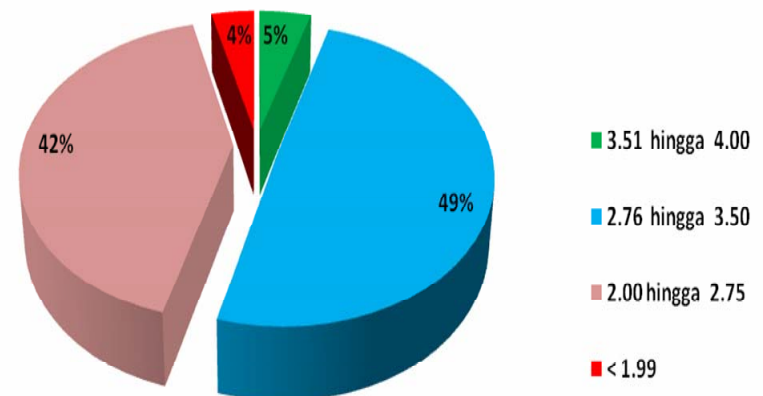

PRESTASI AKADEMIK PELAJAR – PELAJAR TAJAAN MARA BAGI TAHUN AKADEMIK 2007 / 2008

Indek Prestasi Kumulatif	Jumlah	Peratus
3.51 hingga 4.00 (kepujian / cum laude)	35	5%
2.76 hingga 3.50 (sangat memuaskan)	369	49%
2.00 hingga 2.75 (memuaskan)	312	42%
1.99 dan kebawah (kurang memuaskan)	29	4%
JUMLAH	745	100%